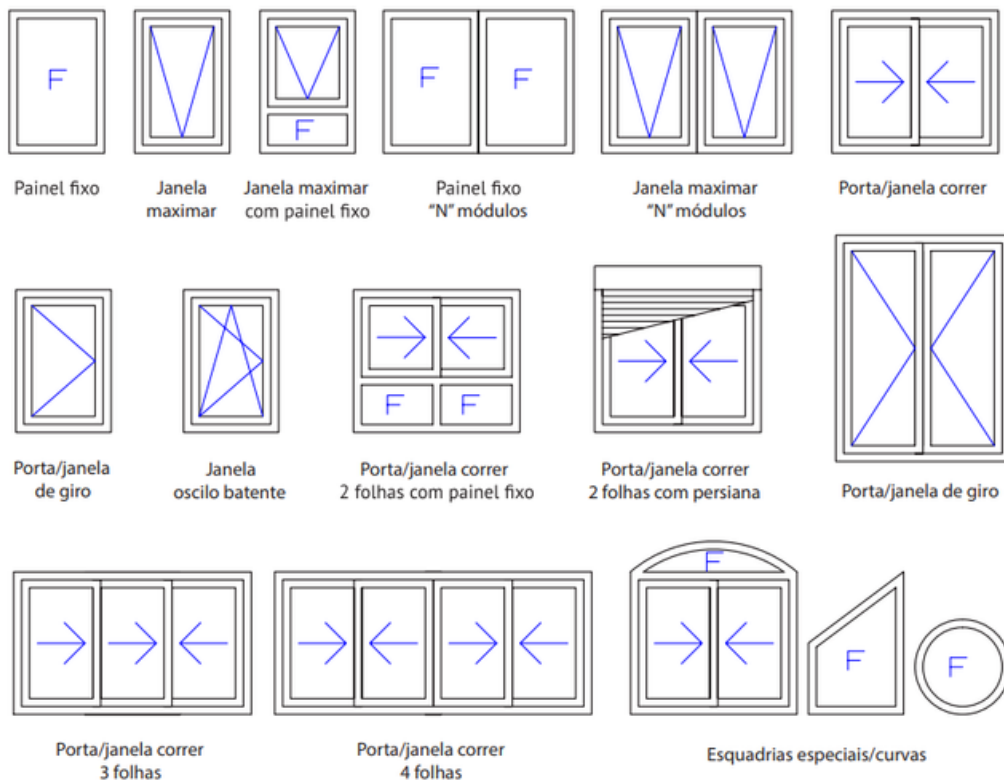

ESQUADRIAS EM PVC

Modernizi

Quer conhecer mais dos nossos produtos? Acesse nosso site

 www.modernizi.com

Tipologia das Esquadrias

JANELA/PORTA DE CORRER

A abertura mais vendida no Brasil. Devido a sua praticidade, é utilizada em locais onde existem problemas para aberturas internas ou externa, pois não ocupam espaço. A vedação é feita através de escovas colocadas na sobreposição das folhas. Não é indicado para locais que necessitam isolamento acústico.

ESQUADRIAS EM PVC

Modernizi

Quer conhecer mais dos nossos produtos? Acesse nosso site

 www.modernizi.com

Tipologia das Esquadrias

JANELA/PORTA OSCILOBATENTE

Produto versátil que permite dupla abertura: tombar e abrir. É aplicada principalmente em locais que necessitem de ventilação limitada. Graças ao seu sistema de travamento multiponto, proporciona maior segurança ao ambiente. Além de moderna e arrojada, é indicada principalmente quando há a necessidade de isolamento acústico, pois sua vedação é feita através de borrachas (EDPM), dificultando a passagem do som. Aplicada com vidros duplos oferece também ótimo desempenho térmico..

Quer conhecer mais dos nossos produtos? Acesse nosso site

 www.modernizi.com

Tipologia das Esquadrias

JANELA MAXIM-AR

Nas Janelas maximar a folha se projeta para fora da construção, garantindo assim ventilação total ou limitada (abertura de um ângulo de até 90°), indicada quando não se deseja a abertura da janela para o interior do ambiente. Assim como as janelas oscilobatentes, possui vedação de borracha (EDPM), proporcionando excelente vedação impedindo a passagem do som.