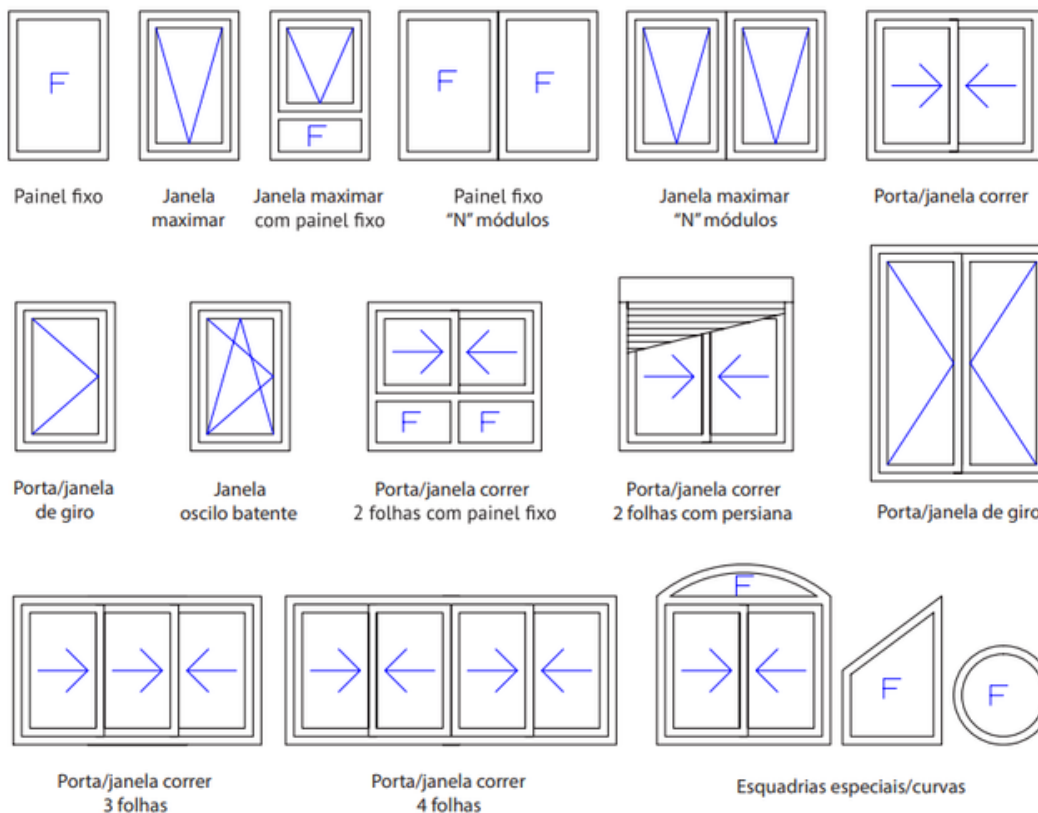

ESQUADRIAS EM PVC

Modernizi

Quer conhecer mais dos nossos produtos? Acesse nosso site

 www.modernizi.com

Tipologia das Esquadrias

JANELA/PORTA DE CORRER

A abertura mais vendida no Brasil. Devido a sua praticidade, é utilizada em locais onde existem problemas para aberturas internas ou externa, pois não ocupam espaço. A vedação é feita através de escovas colocadas na sobreposição das folhas. Não é indicado para locais que necessitam isolamento acústico.