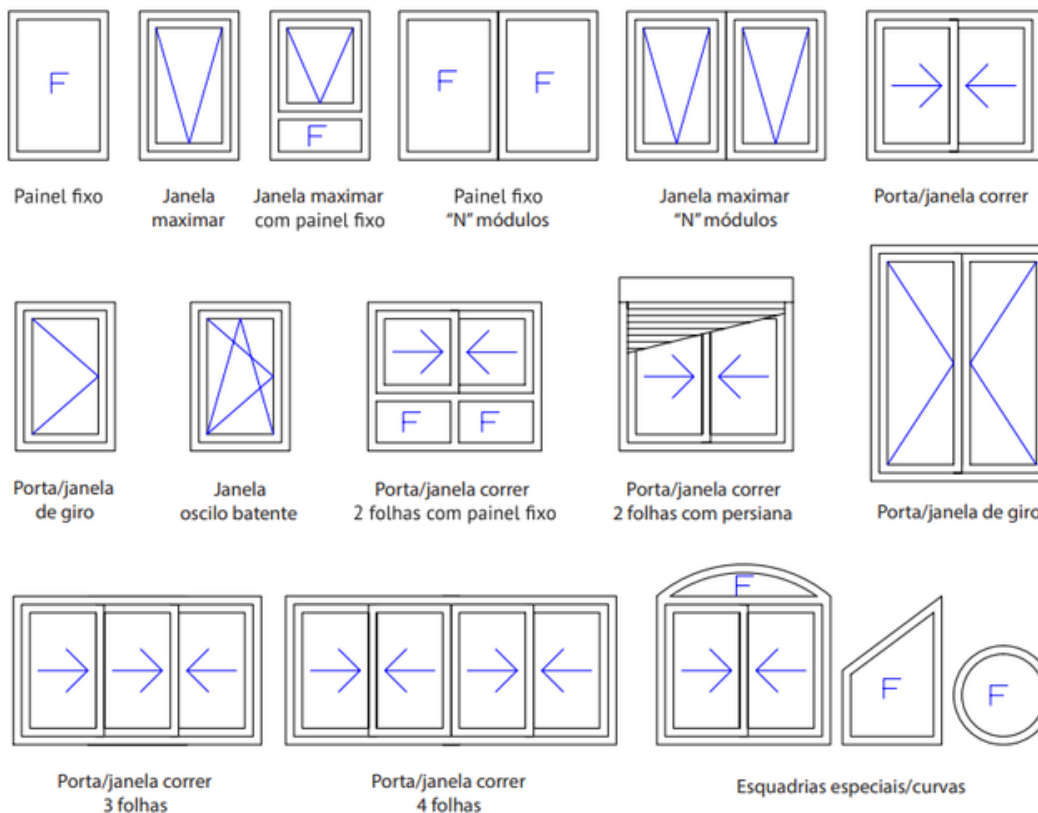

ESQUADRIAS EM PVC

Modernizi

Quer conhecer mais dos nossos produtos? Acesse nosso site

 www.modernizi.com

Tipologia das Esquadrias

JANELA/PORTA DE CORRER

A abertura mais vendida no Brasil. Devido a sua praticidade, é utilizada em locais onde existem problemas para aberturas internas ou externa, pois não ocupam espaço. A vedação é feita através de escovas colocadas na sobreposição das folhas. Não é indicado para locais que necessitam isolamento acústico.

PAINEL FIXO

Os painéis fixos são uma excelente opção para quem deseja aumentar a luminosidade em sacadas, fachadas além de possibilitar trabalhar em formas variadas: ovais, angulares, redondas entre outras. Os painéis fixos são utilizados principalmente em locais onde não há a necessidade de ventilação no ambiente, prevalecendo à luminosidade.

ESQUADRIAS EM PVC

Modernizi

Quer conhecer mais dos nossos produtos? Acesse nosso site

 www.modernizi.com

Tipologia das Esquadrias

JANELA/PORTA OSCILOBATENTE

Produto versátil que permite dupla abertura: tombar e abrir. É aplicada principalmente em locais que necessitem de ventilação limitada. Graças ao seu sistema de travamento multiponto, proporciona maior segurança ao ambiente. Além de moderna e arrojada, é indicada principalmente quando há a necessidade de isolamento acústico, pois sua vedação é feita através de borrachas (EDPM), dificultando a passagem do som. Aplicada com vidros duplos oferece também ótimo desempenho térmico..